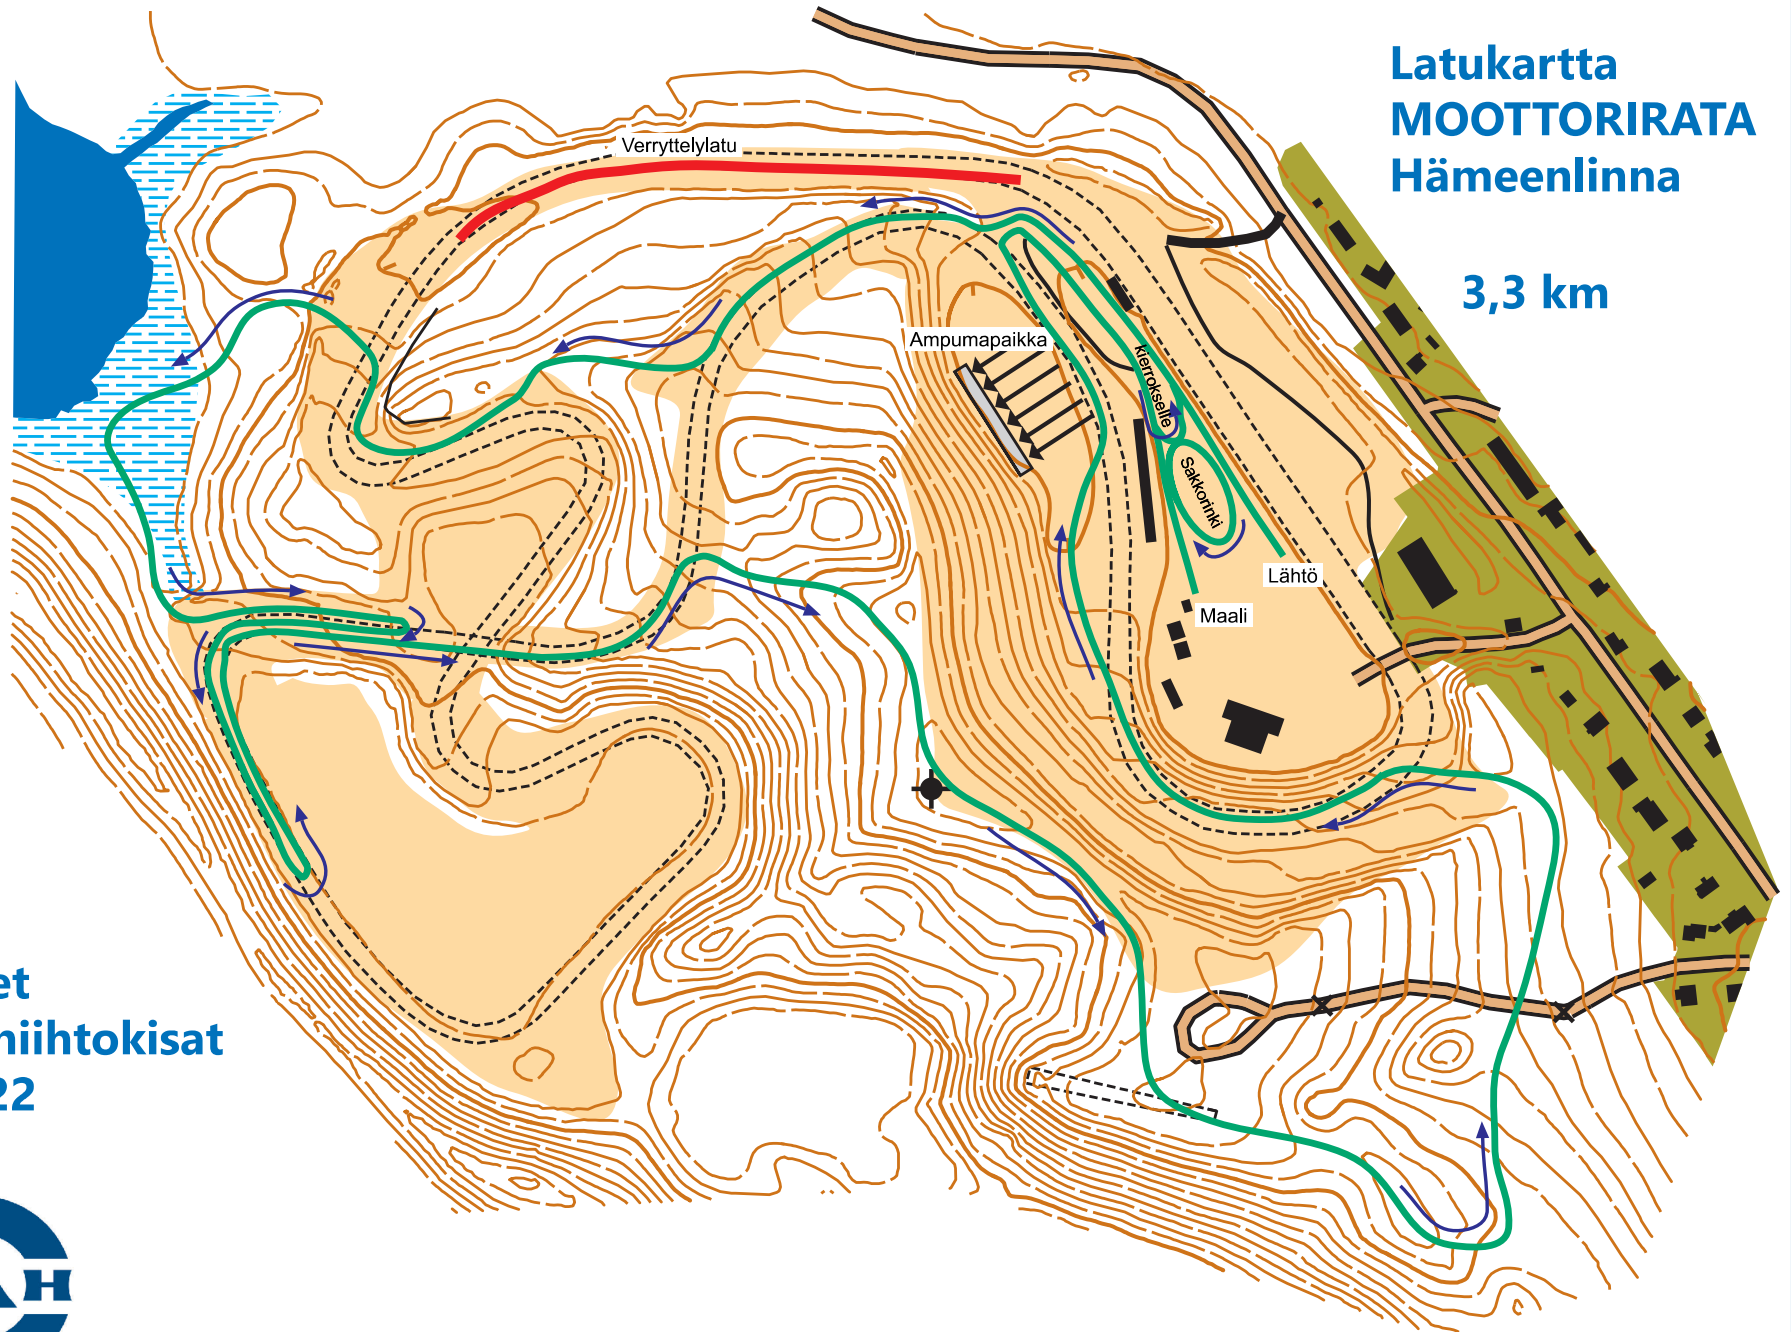

Latukartta MOOTTORIRATA Hämeenlinna

3,3 km

Kansalliset
ampumahiihtokisat
31.12.2022