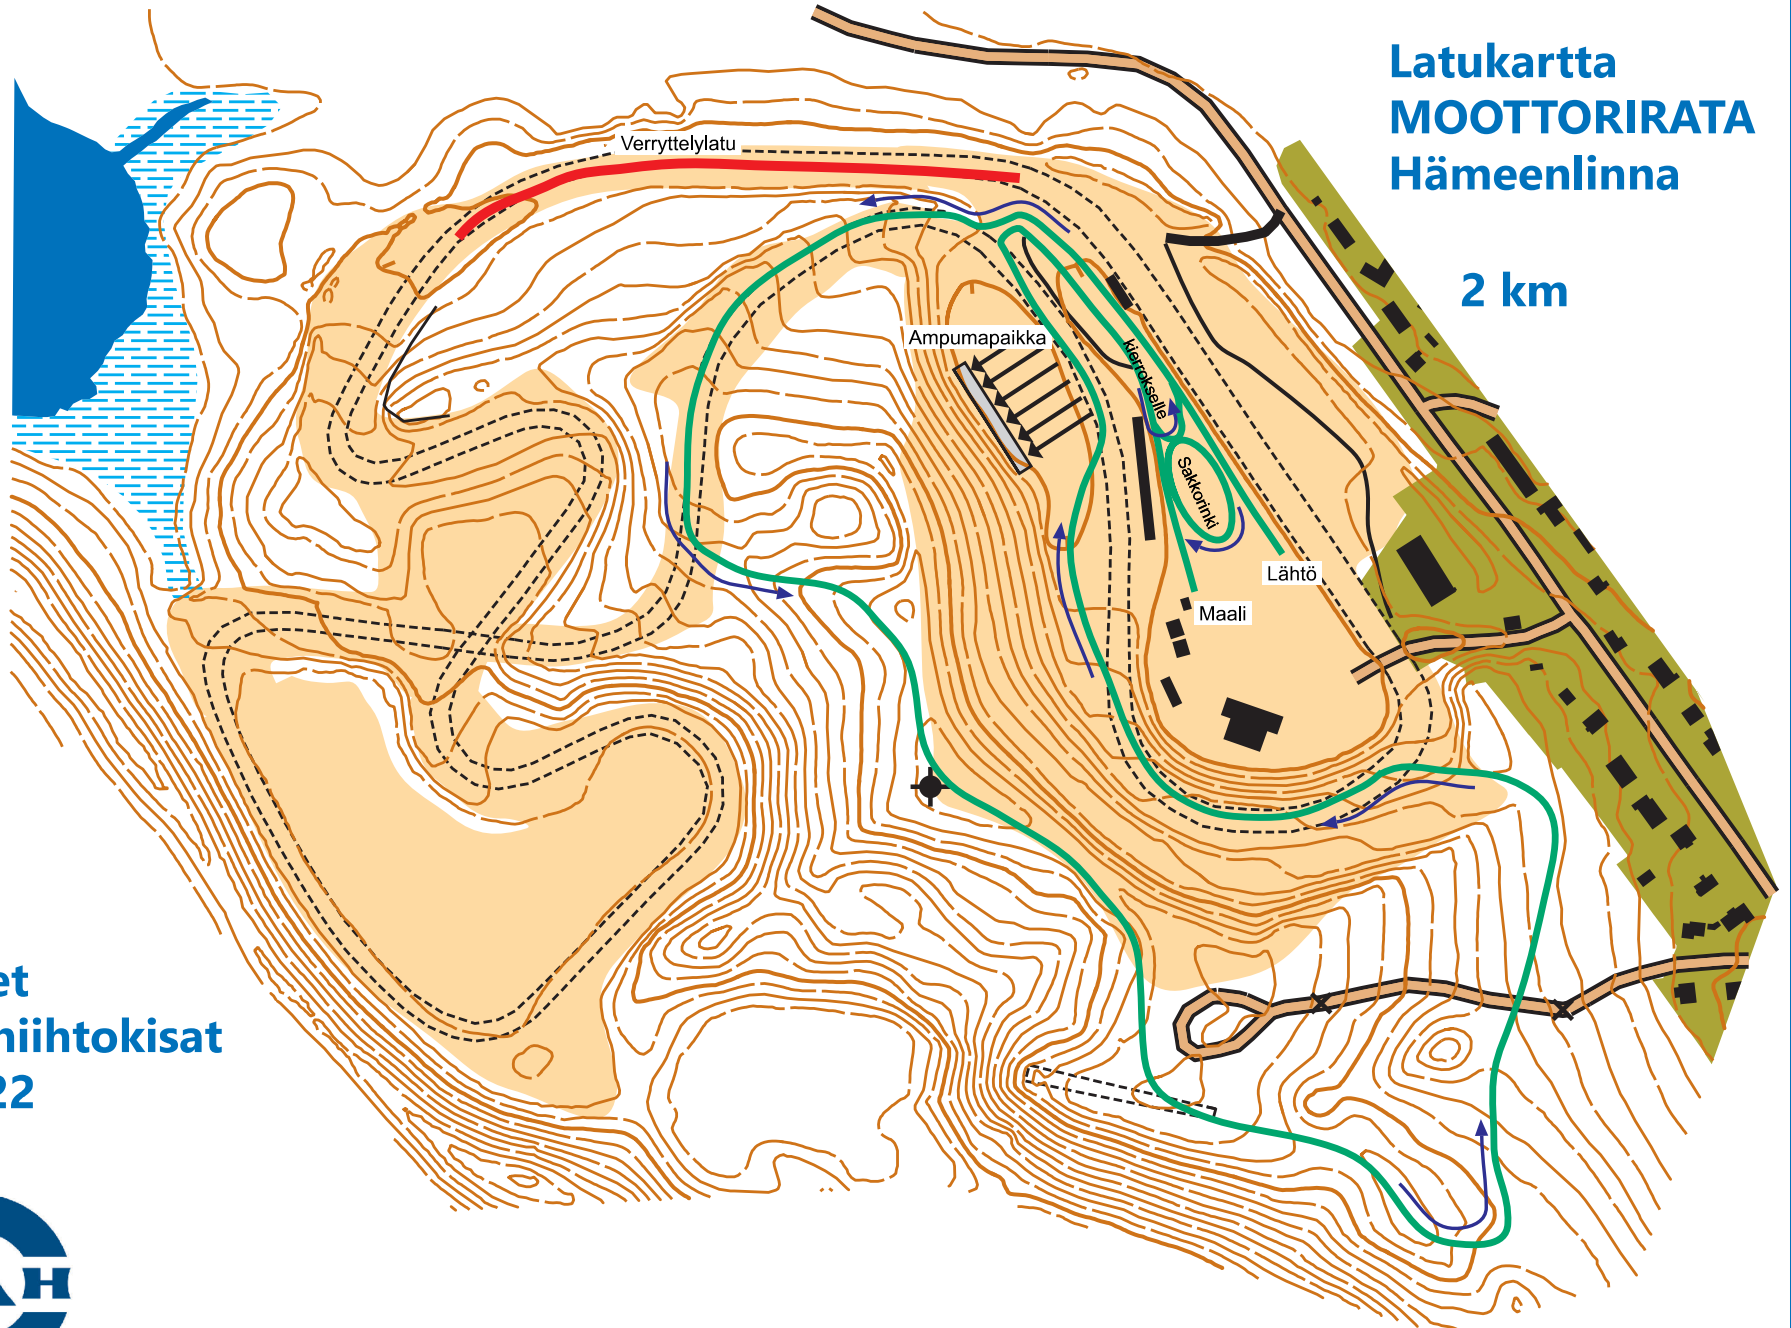

Latukartta MOOTTORIRATA Hämeenlinna

2 km

Kansalliset
ampumahiihtokisat
31.12.2022